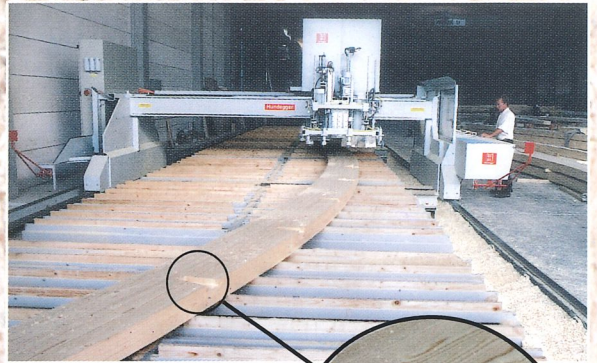

Hundegger

PBA

Usinage complet de maîtresses poutres collées

Panneaux en bois massif et autres panneaux.

**Dimensions des panneaux avec longueur quelconque,
largueur de 8 m et épaisseur de 40 cm.**

**Hans Hundegger
Maschinenbau GmbH
Kemptener Str.1
D-87749 Hawangen
Tel. 0049 8332 / 923310
Fax 0049 8332 / 923311
vertrieb@hundegger.de
www.hundegger.de**