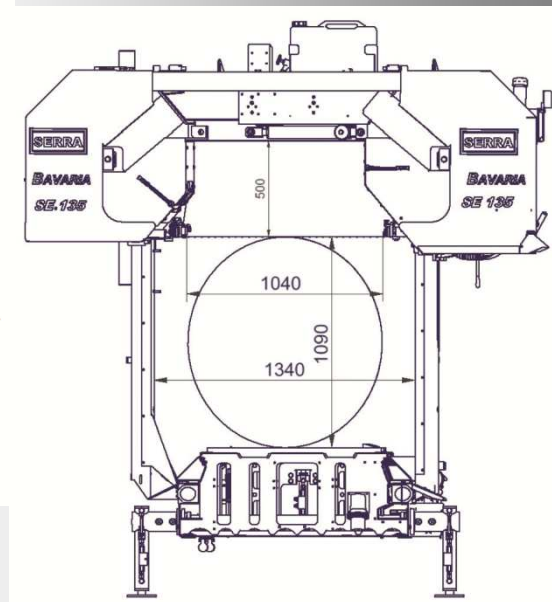

Bavaria SE135 High-Tech Sägewerk für den Profi