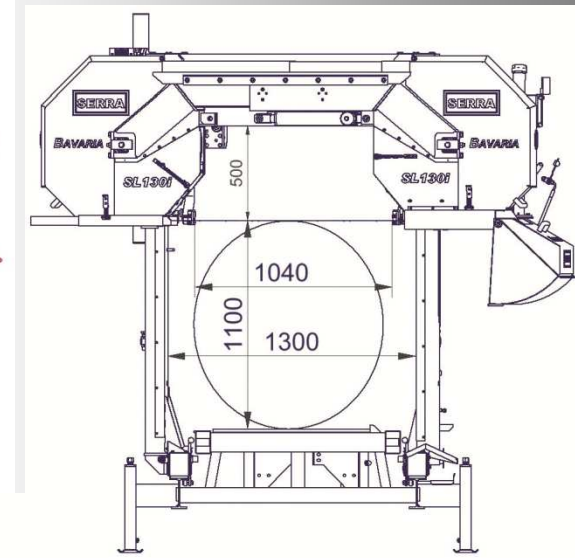

SERRA-Sägewerke

ALPINA KE90 / KB90

Das Profisägewerk zum günstigen
Einstiegspreis

SERRA-Sägewerke

Montana ME / MD
Die professionelle Alternative
zum Traumpreis

SERRA-Sägewerke

Bavaria SL110i / SL130i
Die Säge vom Profi für den Profi