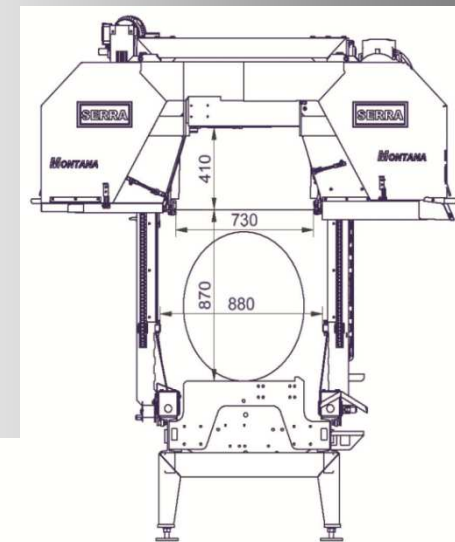

SERRA-Sägewerke

ALPINA KE90 / KB90

Das Profisägewerk zum günstigen
Einstiegspreis

SERRA-Sägewerke

Montana ME / MD
Die professionelle Alternative
zum Traumpreis

SERRA-Sägewerke

Bavaria SL110i / SL130i
Die Säge vom Profi für den Profi