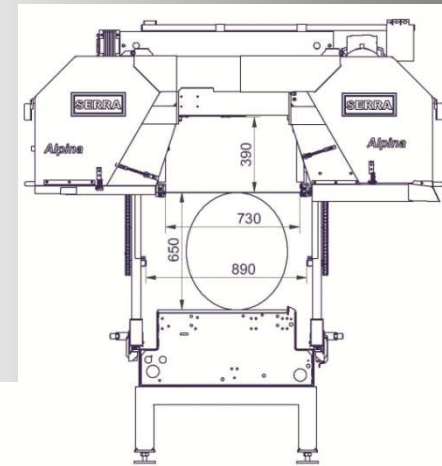

SERRA-Sägewerke

ALPINA KE90 / KB90

Das Profisägewerk zum günstigen
Einstiegspreis

SERRA-Sägewerke

Montana ME / MD
Die professionelle Alternative
zum Traumpreis

SERRA-Sägewerke

Bavaria SL110i / SL130i
Die Säge vom Profi für den Profi