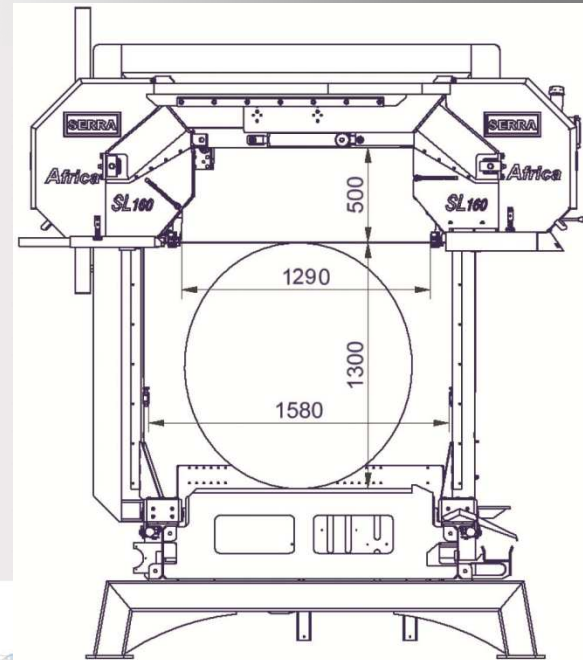

SERRA-Sägewerke

Bavaria SE135 High-Tech Sägewerk für den Profi

SERRA-Sägewerke

SERRA®

Africa XE135 / XE160
Das größte Sägewerk für
schweres Starkholz

SERRA – Sägewerksanlagen

**Wir fertigen kundenspezifische
Sägewerke, welche die
gestellten Anforderungen
erfüllen und Ihr Budget passen**