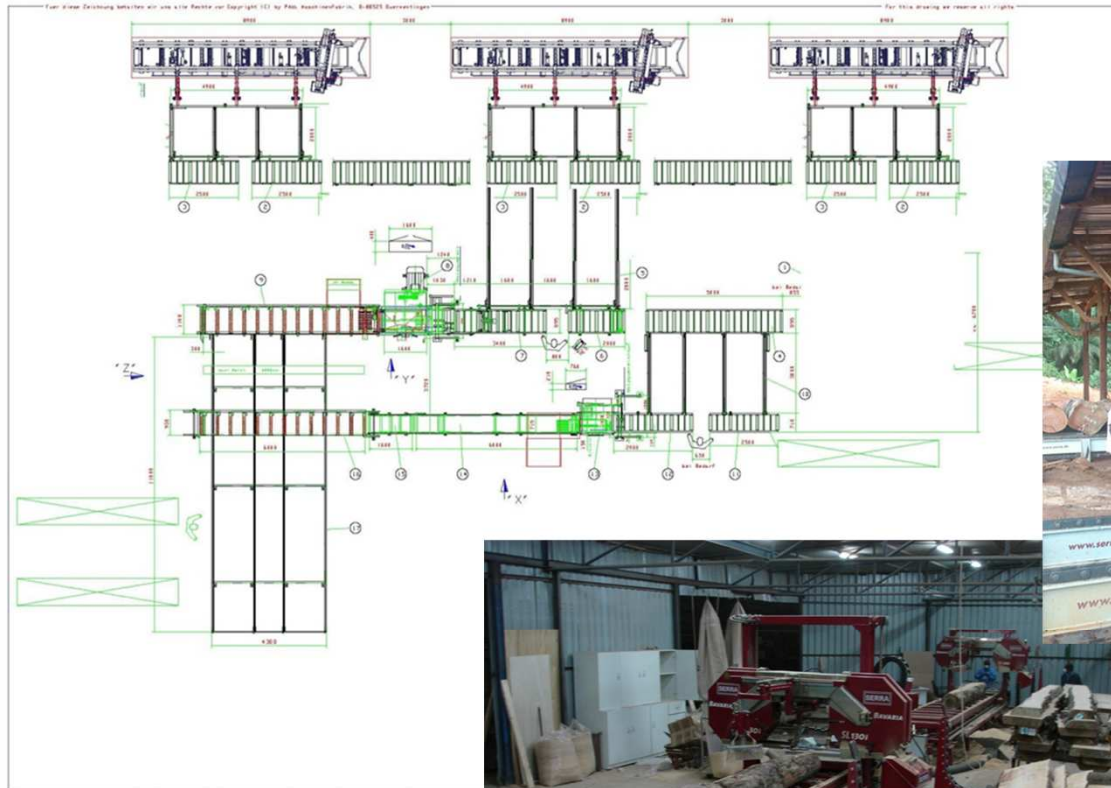

SERRA-Sägewerke

Bavaria SE135 High-Tech Sägewerk für den Profi

SERRA-Sägewerke

SERRA®

Africa XE135 / XE160
Das größte Sägewerk für
schweres Starkholz

SERRA – Sägewerksanlagen

**Wir fertigen kundenspezifische
Sägewerke, welche die
gestellten Anforderungen
erfüllen und Ihr Budget passen**