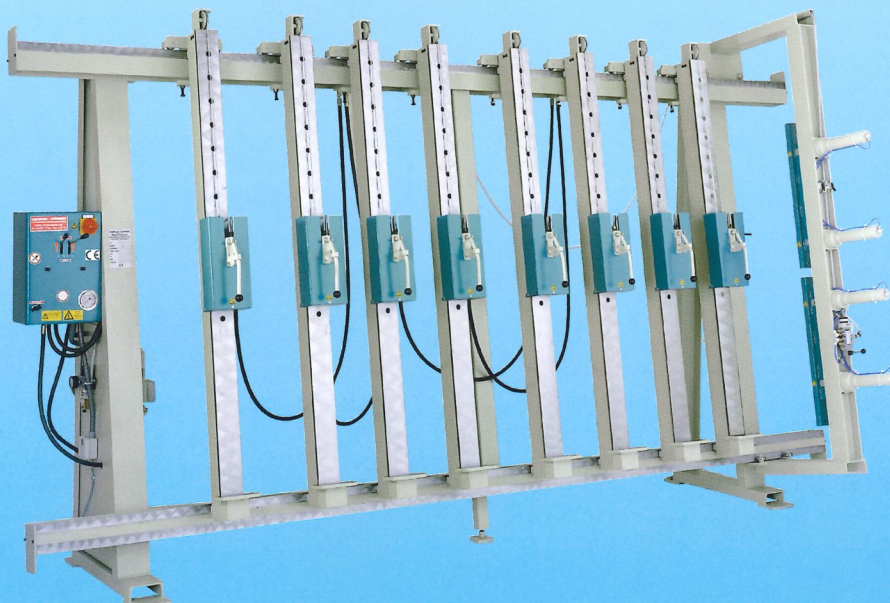

Gluing Press
STH DV I

Verleim - System 2000

Gluing
System 2000

Blockverleim- Presse BLP 6000

Block Gluing
Press BLP 6000

Blockverleim- Lamelier- und Treppenstufen- presse Typ 3500

Block Gluing-
Laminating- and
Step Press
Type 3500