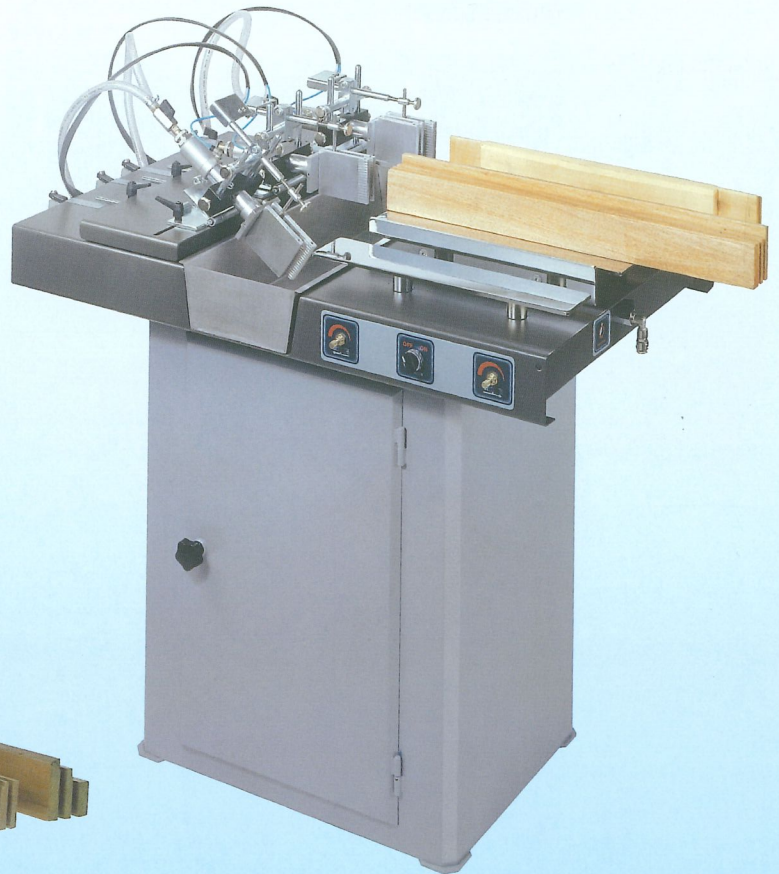

Fully Automatic
Frame Press
Super

Rahmenpresse Bavaria 2000L

Frame Press
Bavaria 2000L

Rahmenpresse T35

Preßdruck 3500 kg
Elektrisch-ölhydraulisch
gesteuert

Frame Press T35
pressing power 3500 kgs
electrically-oil-
hydraulically controlled

Rahmenpresse RP 3000

Preßdruck 3000 kg
Elektrisch-ölhydraulisch
gesteuert

Frame Press RP 3000
pressing power 3000 kgs
electrically-oil-
hydraulically controlled

Automatische Leimangabemaschine

für Zapfen und Schlitz

Automatic Gluing Machine
for tenons and slots

Beleimstation

fahrbar

Glue Application
mobile

Leimauftragmaschine mit 1 Walze Modell GS1B

zum Beleimen von Lamelierstücken
von 3 bis 250 mm Stärke

Glue Application Machine
with 1 roller Type GS1B
for gluing laminated work pieces
from 3 to 250 mm thickness