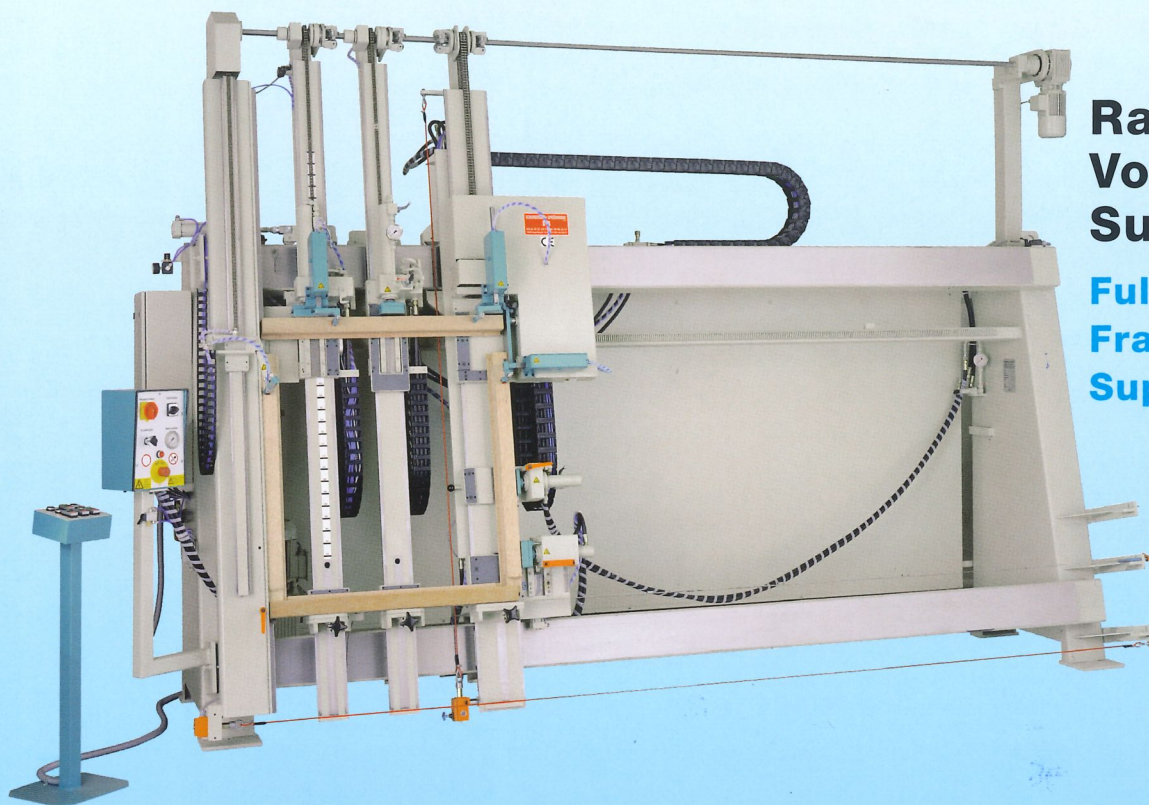

PRESSEN LEIMEN - BOHREN

PRESSING-GLUING-DRILLING

Maschinen für die
Holzbearbeitung
Machines for
Woodworking

Rahmenpreß-
Vollautomat
Super-Junior

Fully Automatic
Frame Press
Super-Junior

Rahmenpreß-
Vollautomat
Super

Fully Automatic
Frame Press
Super

Rahmenpresse Bavaria 2000L

Frame Press
Bavaria 2000L

Rahmenpresse T35

Preßdruck 3500 kg
Elektrisch-ölhydraulisch
gesteuert

Frame Press T35
pressing power 3500 kgs
electrically-oil-
hydraulically controlled

Rahmenpresse RP 3000

Preßdruck 3000 kg
Elektrisch-ölhydraulisch
gesteuert

Frame Press RP 3000
pressing power 3000 kgs
electrically-oil-
hydraulically controlled

Automatische Leimangabemaschine

für Zapfen und Schlitz

Automatic Gluing Machine
for tenons and slots

Beleimstation

fahrbar

Glue Application
mobile

Leimauftragmaschine mit 1 Walze Modell GS1B

zum Beleimen von Lamelierstücken
von 3 bis 250 mm Stärke

Glue Application Machine
with 1 roller Type GS1B
for gluing laminated work pieces
from 3 to 250 mm thickness