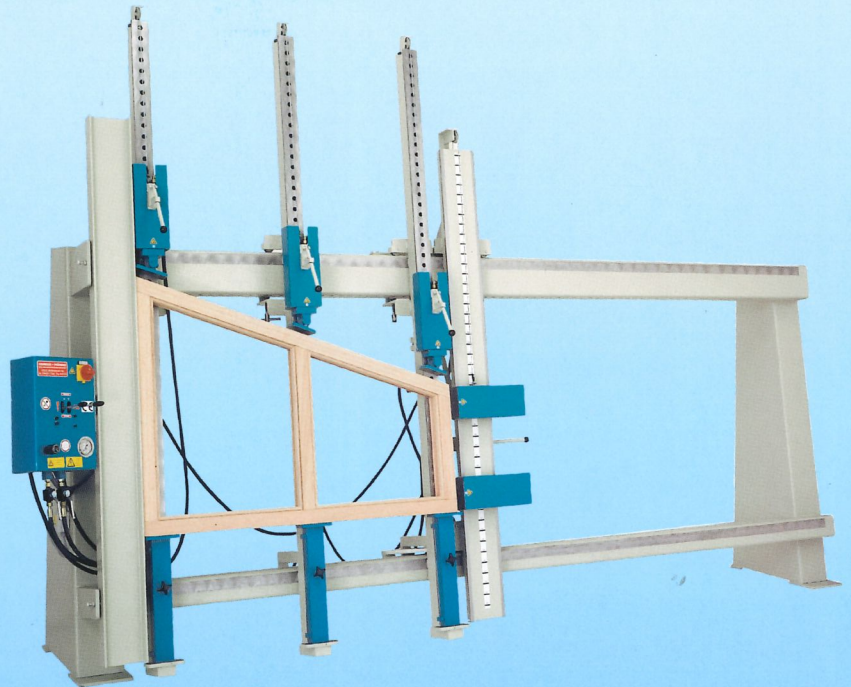

PRESSEN LEIMEN - BOHREN

PRESSING-GLUING-DRILLING

Maschinen für die
Holzbearbeitung
Machines for
Woodworking

Rahmenpreß-
Vollautomat
Super-Junior

Fully Automatic
Frame Press
Super-Junior

Rahmenpreß-
Vollautomat
Super

Fully Automatic
Frame Press
Super

Rahmenpresse Bavaria 2000L

Frame Press
Bavaria 2000L

Rahmenpresse T35

Preßdruck 3500 kg
Elektrisch-ölhydraulisch
gesteuert

Frame Press T35
pressing power 3500 kgs
electrically-oil-
hydraulically controlled

Rahmenpresse RP 3000

Preßdruck 3000 kg
Elektrisch-ölhydraulisch
gesteuert

Frame Press RP 3000
pressing power 3000 kgs
electrically-oil-
hydraulically controlled

Automatische Leimangabemaschine

für Zapfen und Schlitz

Automatic Gluing Machine
for tenons and slots

Beleimstation

fahrbar

Glue Application
mobile

Leimauftragmaschine mit 1 Walze Modell GS1B

zum Beleimen von Lamelierstücken
von 3 bis 250 mm Stärke

Glue Application Machine
with 1 roller Type GS1B
for gluing laminated work pieces
from 3 to 250 mm thickness