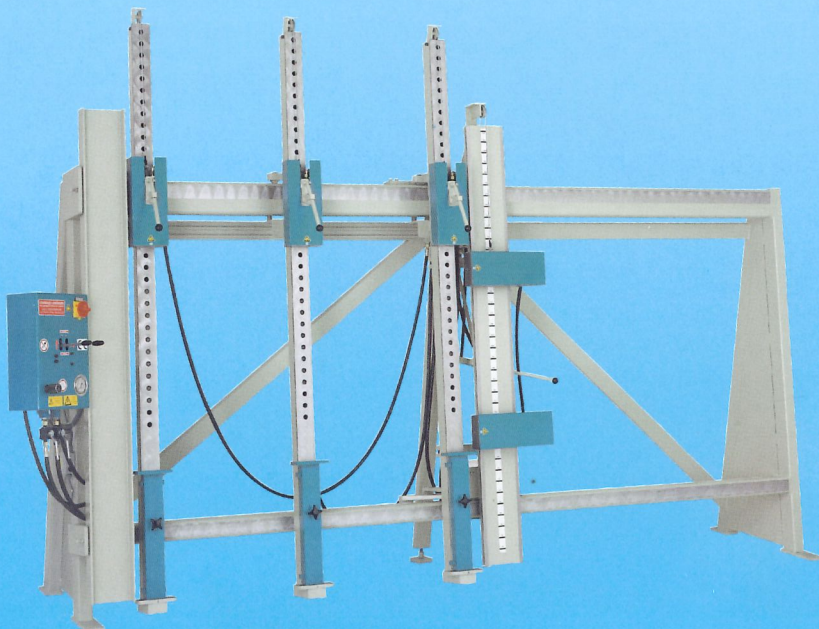

Fully Automatic
Frame Press
Super

Rahmenpresse Bavaria 2000L

Frame Press
Bavaria 2000L

Rahmenpresse T35

Preßdruck 3500 kg
Elektrisch-ölhydraulisch
gesteuert

Frame Press T35
pressing power 3500 kgs
electrically-oil-
hydraulically controlled

Rahmenpresse RP 3000

Preßdruck 3000 kg
Elektrisch-ölhydraulisch
gesteuert

Frame Press RP 3000
pressing power 3000 kgs
electrically-oil-
hydraulically controlled

Automatische Leimangabemaschine

für Zapfen und Schlitz

Automatic Gluing Machine
for tenons and slots

Beleimstation

fahrbar

Glue Application
mobile

Leimauftragmaschine mit 1 Walze Modell GS1B

zum Beleimen von Lamelierstücken
von 3 bis 250 mm Stärke

Glue Application Machine
with 1 roller Type GS1B
for gluing laminated work pieces
from 3 to 250 mm thickness