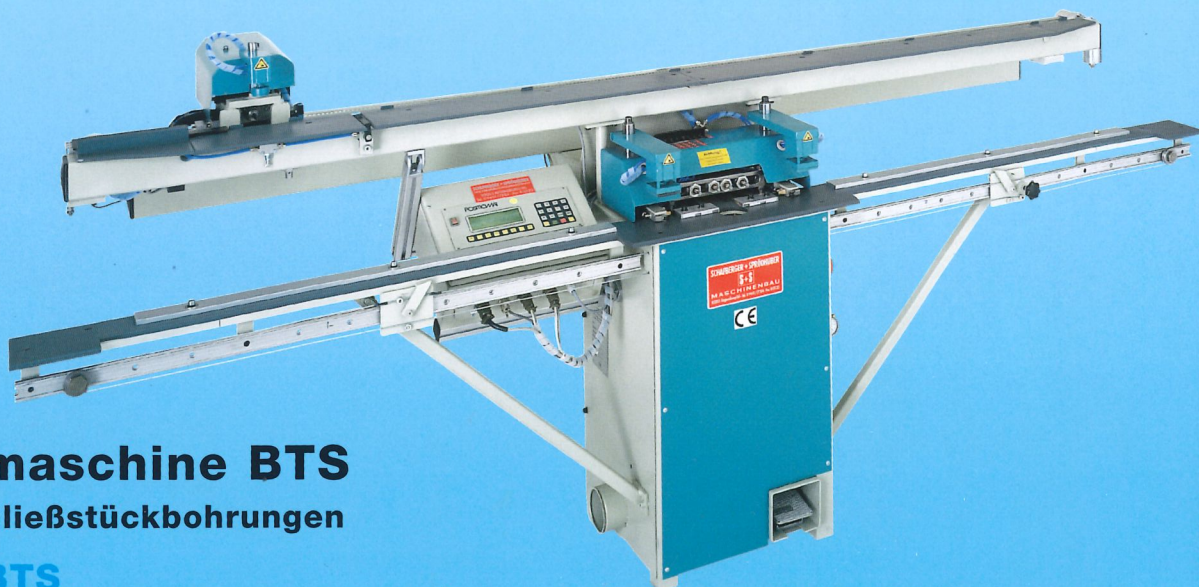

Fully Automatic
Frame Press
Super

Rahmenpresse Bavaria 2000L

Frame Press
Bavaria 2000L

Rahmenpresse T35

Preßdruck 3500 kg
Elektrisch-ölhydraulisch
gesteuert

Frame Press T35
pressing power 3500 kgs
electrically-oil-
hydraulically controlled

Rahmenpresse RP 3000

Preßdruck 3000 kg
Elektrisch-ölhydraulisch
gesteuert

Frame Press RP 3000
pressing power 3000 kgs
electrically-oil-
hydraulically controlled

Automatische Leimangabemaschine

für Zapfen und Schlitz

Automatic Gluing Machine
for tenons and slots

Beleimstation

fahrbar

Glue Application
mobile

Leimauftragmaschine mit 1 Walze Modell GS1B

zum Beleimen von Lamelierstücken
von 3 bis 250 mm Stärke

Glue Application Machine
with 1 roller Type GS1B
for gluing laminated work pieces
from 3 to 250 mm thickness

**Kantenpresse
Mobil**
Edge Press Mobil

**Beschlagbohr-
maschine BS**
Fittings Drill BS

**Top-
Beschlagbohrmaschine BTS**
für Topfband-und Schließstückbohrungen
Top-Fittings Drill BTS
for drilling hinges and strike plates