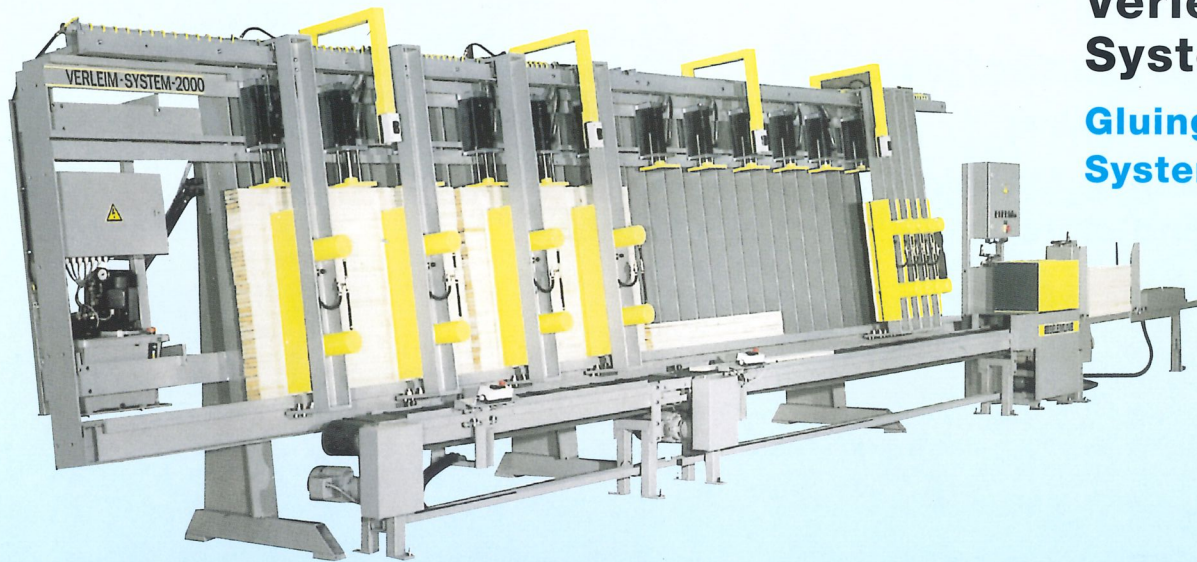

Verleim - System 2000

Gluing
System 2000