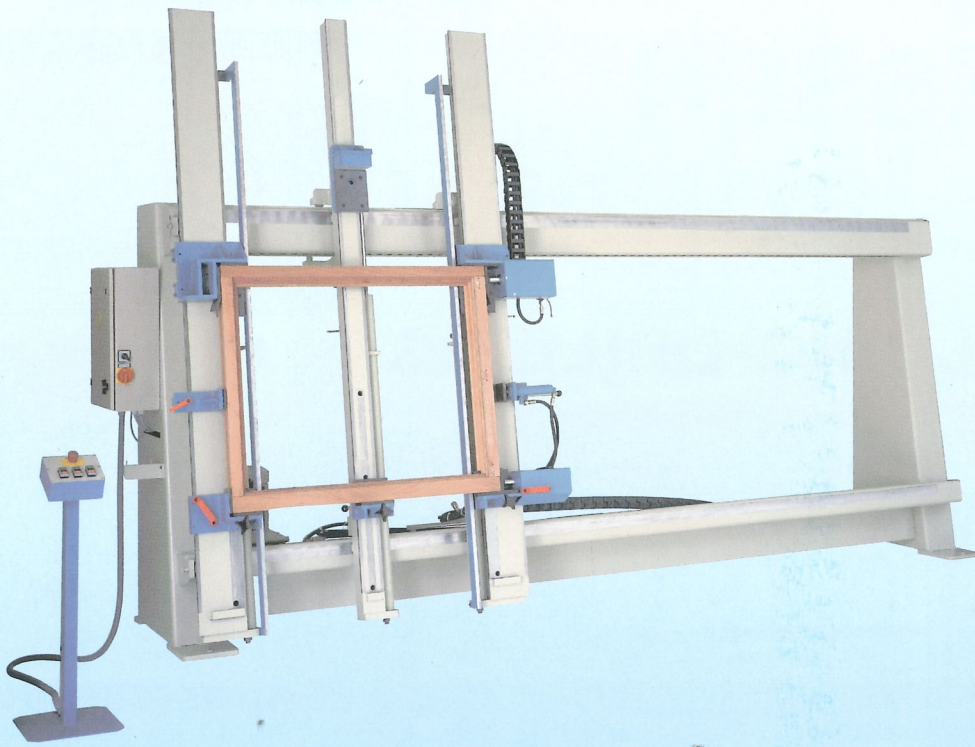

PRESSEN LEIMEN - BOHREN

PRESSING-GLUING-DRILLING

Maschinen für die
Holzbearbeitung
Machines for
Woodworking

Rahmenpreß-
Vollautomat
Super-Junior

Fully Automatic
Frame Press
Super-Junior

Rahmenpreß-
Vollautomat
Super

Fully Automatic
Frame Press
Super

Rahmenpresse Bavaria 2000L

Frame Press
Bavaria 2000L

Rahmenpresse T35

Preßdruck 3500 kg
Elektrisch-ölhydraulisch
gesteuert

Frame Press T35
pressing power 3500 kgs
electrically-oil-
hydraulically controlled

Rahmenpresse RP 3000

Preßdruck 3000 kg
Elektrisch-ölhydraulisch
gesteuert

Frame Press RP 3000
pressing power 3000 kgs
electrically-oil-
hydraulically controlled

Automatische Leimangabemaschine

für Zapfen und Schlitz

Automatic Gluing Machine
for tenons and slots

Beleimstation

fahrbar

Glue Application
mobile

Leimauftragmaschine mit 1 Walze Modell GS1B

zum Beleimen von Lamelierstücken
von 3 bis 250 mm Stärke

Glue Application Machine
with 1 roller Type GS1B
for gluing laminated work pieces
from 3 to 250 mm thickness