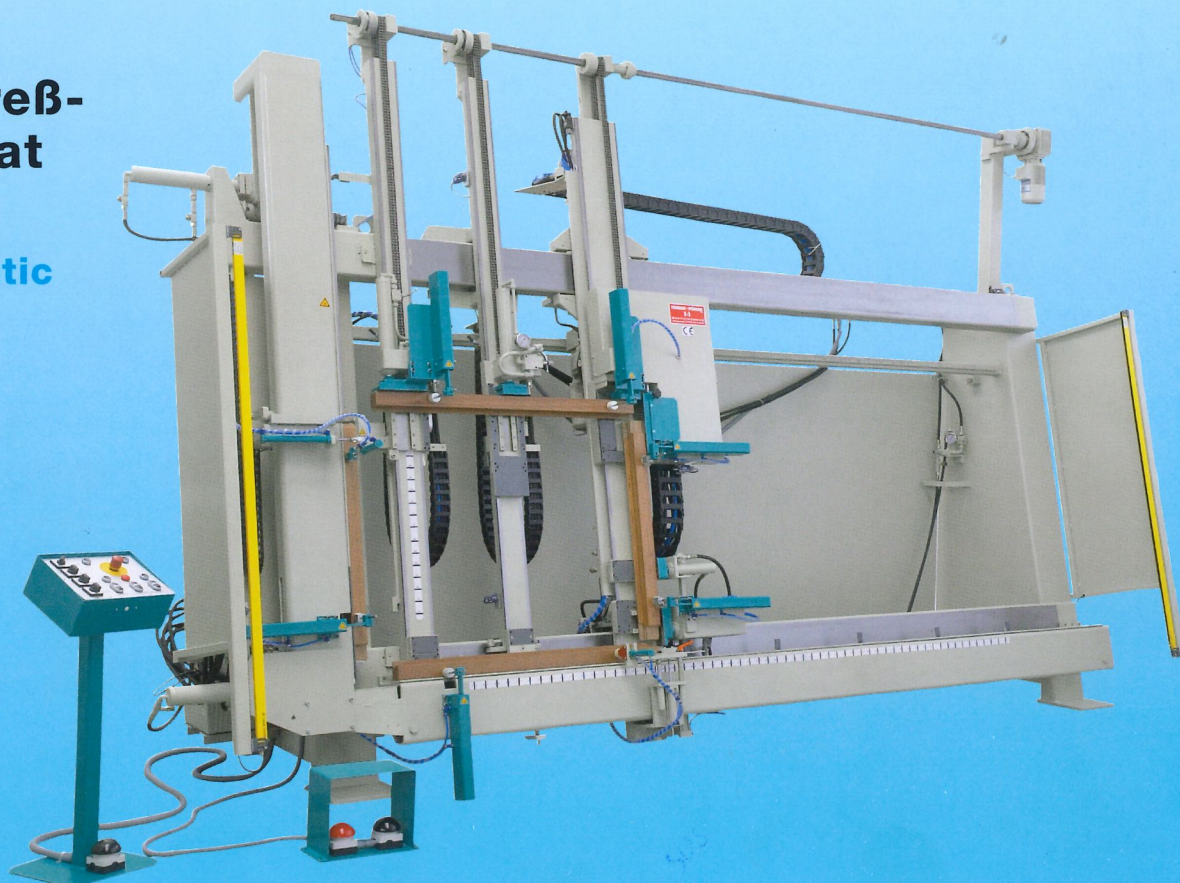

PRESSEN LEIMEN - BOHREN

PRESSING-GLUING-DRILLING

Maschinen für die
Holzbearbeitung
Machines for
Woodworking

Rahmenpreß-
Vollautomat
Super-Junior

Fully Automatic
Frame Press
Super-Junior

Rahmenpreß-
Vollautomat
Super

Fully Automatic
Frame Press
Super

Rahmenpresse Bavaria 2000L

Frame Press
Bavaria 2000L

Rahmenpresse T35

Preßdruck 3500 kg
Elektrisch-ölhydraulisch
gesteuert

Frame Press T35
pressing power 3500 kgs
electrically-oil-
hydraulically controlled

Rahmenpresse RP 3000

Preßdruck 3000 kg
Elektrisch-ölhydraulisch
gesteuert

Frame Press RP 3000
pressing power 3000 kgs
electrically-oil-
hydraulically controlled

Automatische Leimangabemaschine

für Zapfen und Schlitz

Automatic Gluing Machine
for tenons and slots

Beleimstation

fahrbar

Glue Application
mobile

Leimauftragmaschine mit 1 Walze Modell GS1B

zum Beleimen von Lamelierstücken
von 3 bis 250 mm Stärke

Glue Application Machine
with 1 roller Type GS1B
for gluing laminated work pieces
from 3 to 250 mm thickness