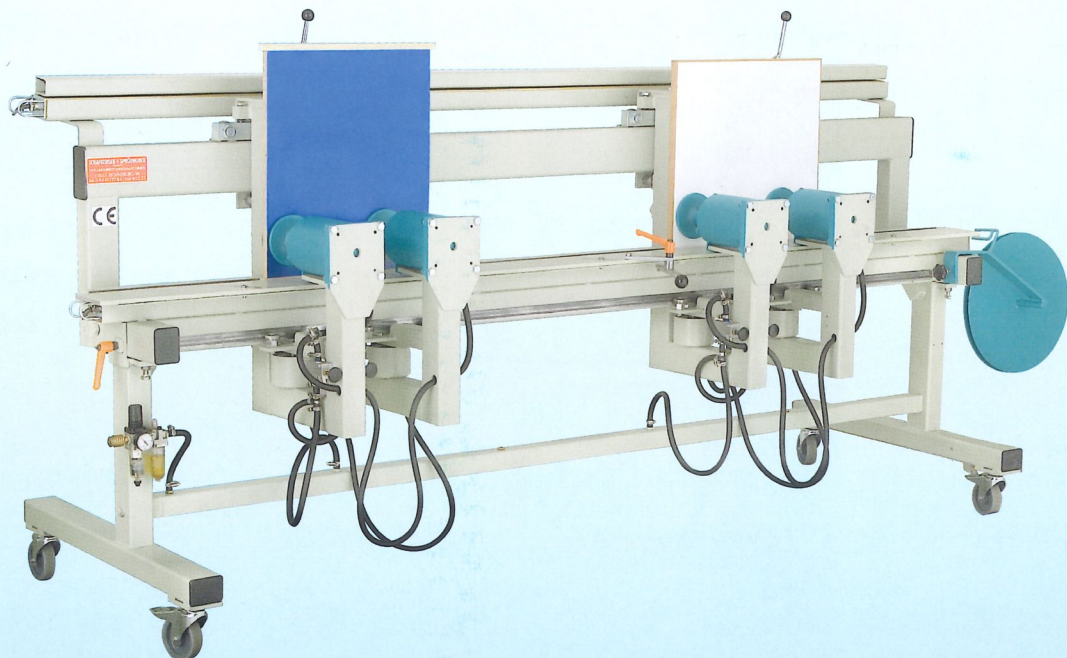

Fully Automatic
Frame Press
Super

Rahmenpresse Bavaria 2000L

Frame Press
Bavaria 2000L

Rahmenpresse T35

Preßdruck 3500 kg
Elektrisch-ölhydraulisch
gesteuert

Frame Press T35
pressing power 3500 kgs
electrically-oil-
hydraulically controlled

Rahmenpresse RP 3000

Preßdruck 3000 kg
Elektrisch-ölhydraulisch
gesteuert

Frame Press RP 3000
pressing power 3000 kgs
electrically-oil-
hydraulically controlled

Automatische Leimangabemaschine

für Zapfen und Schlitz

Automatic Gluing Machine
for tenons and slots

Beleimstation

fahrbar

Glue Application
mobile

Leimauftragmaschine mit 1 Walze Modell GS1B

zum Beleimen von Lamelierstücken
von 3 bis 250 mm Stärke

Glue Application Machine
with 1 roller Type GS1B
for gluing laminated work pieces
from 3 to 250 mm thickness

**Kantenpresse
Mobil**
Edge Press Mobil

**Beschlagbohr-
maschine BS**
Fittings Drill BS

**Top-
Beschlagbohrmaschine BTS**
für Topfband-und Schließstückbohrungen
Top-Fittings Drill BTS
for drilling hinges and strike plates