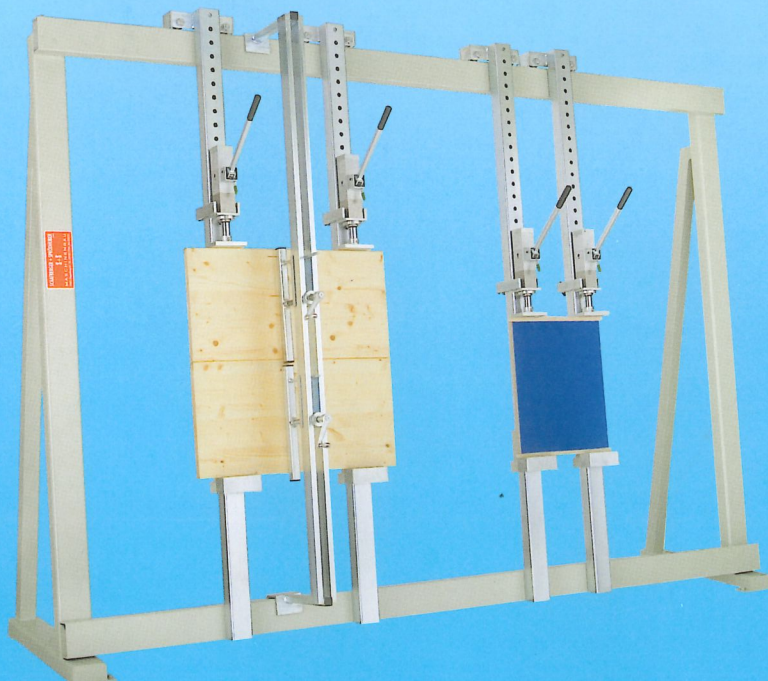

Verleimpresse STH DV I

Gluing Press
STH DV I